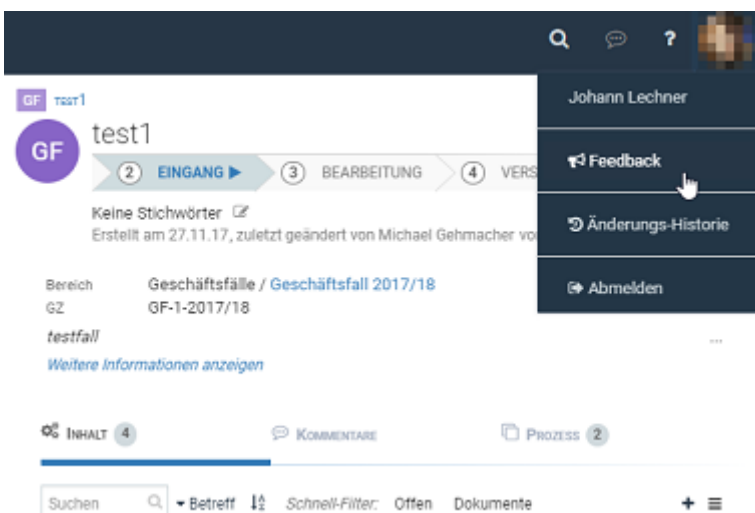

Direkt zum Feedback gelangt man in Fehlerdialogen: